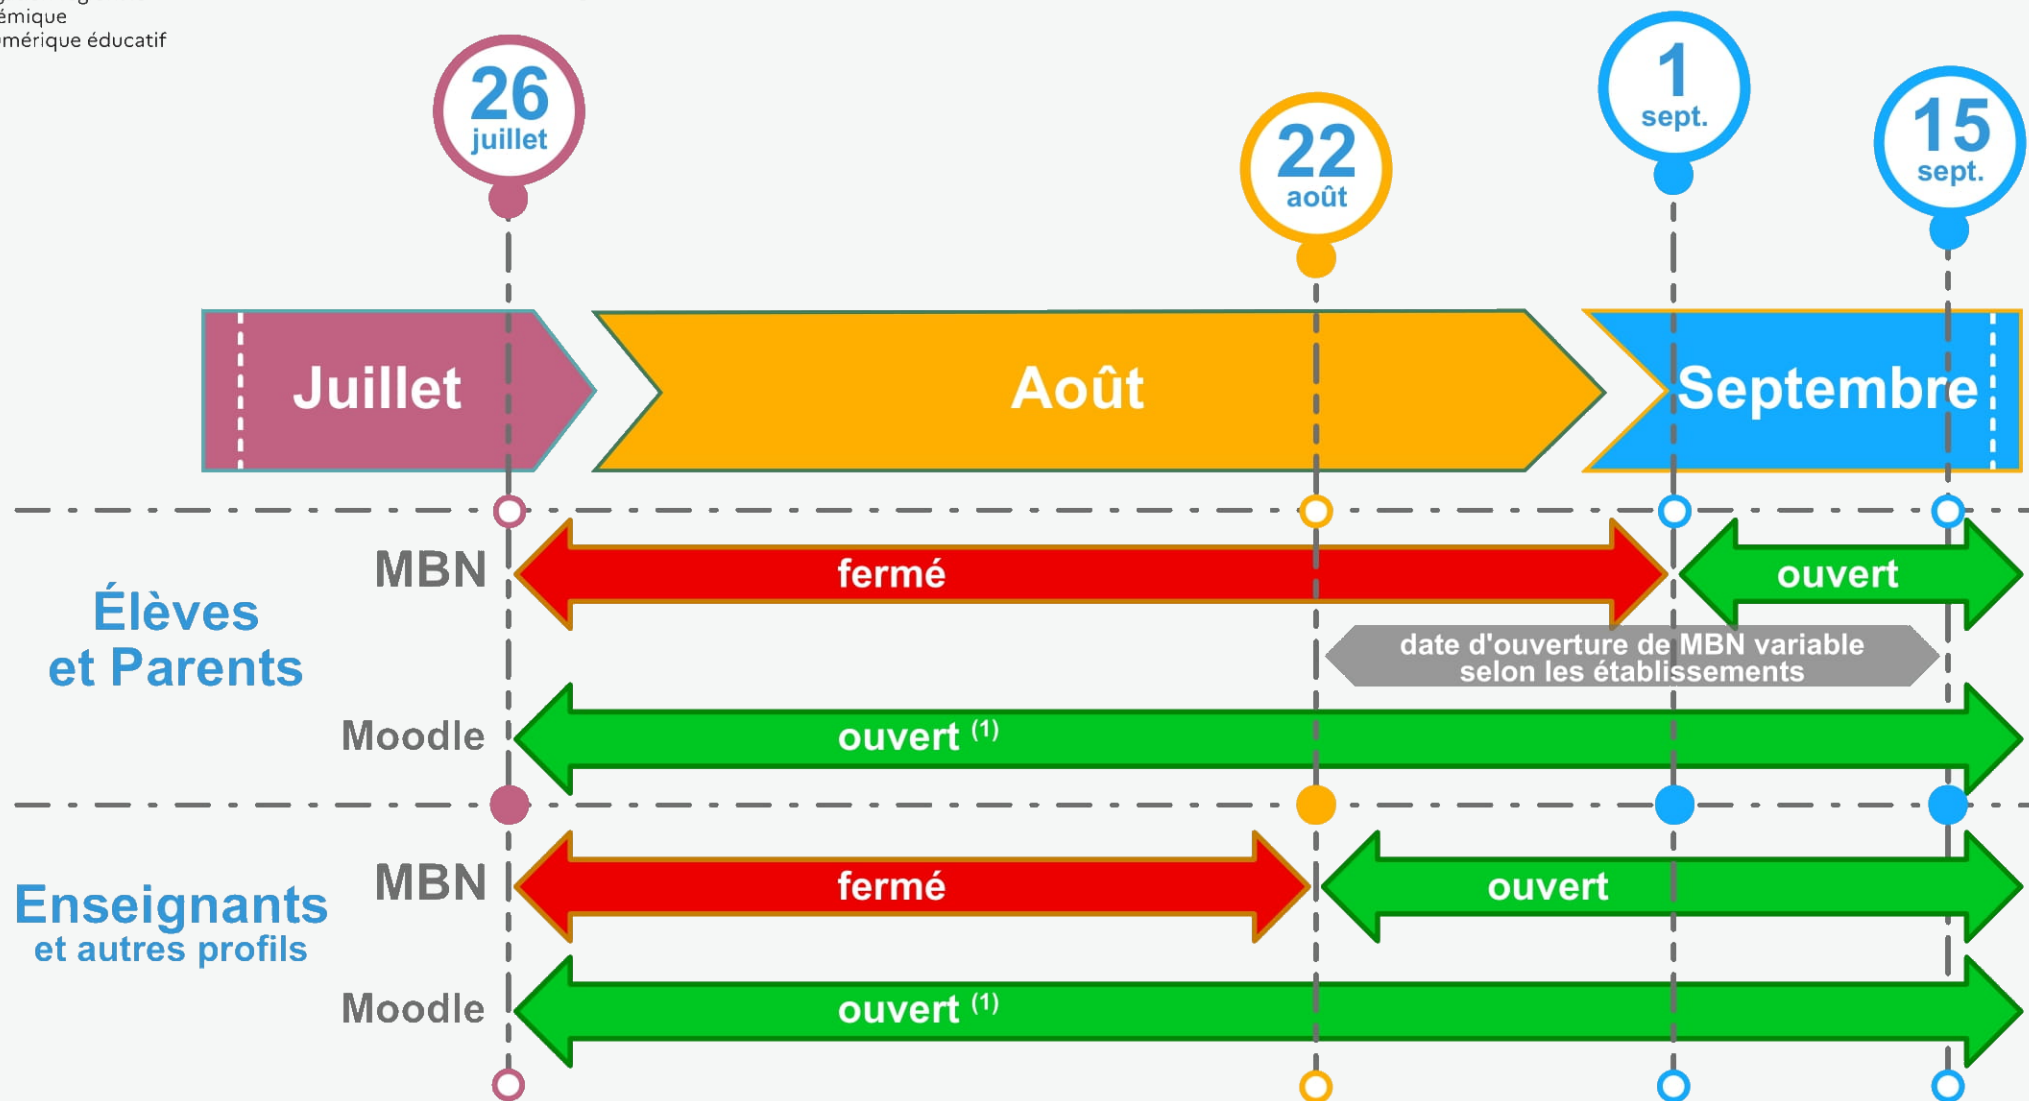

Calendrier ENT du changement d'année

Préparation de l'année scolaire 2022-2023

(1) En période de fermeture de l'ENT, Moodle reste accessible par son adresse internet directe.

<https://0572022n.moodle.monbureaunumerique.fr>